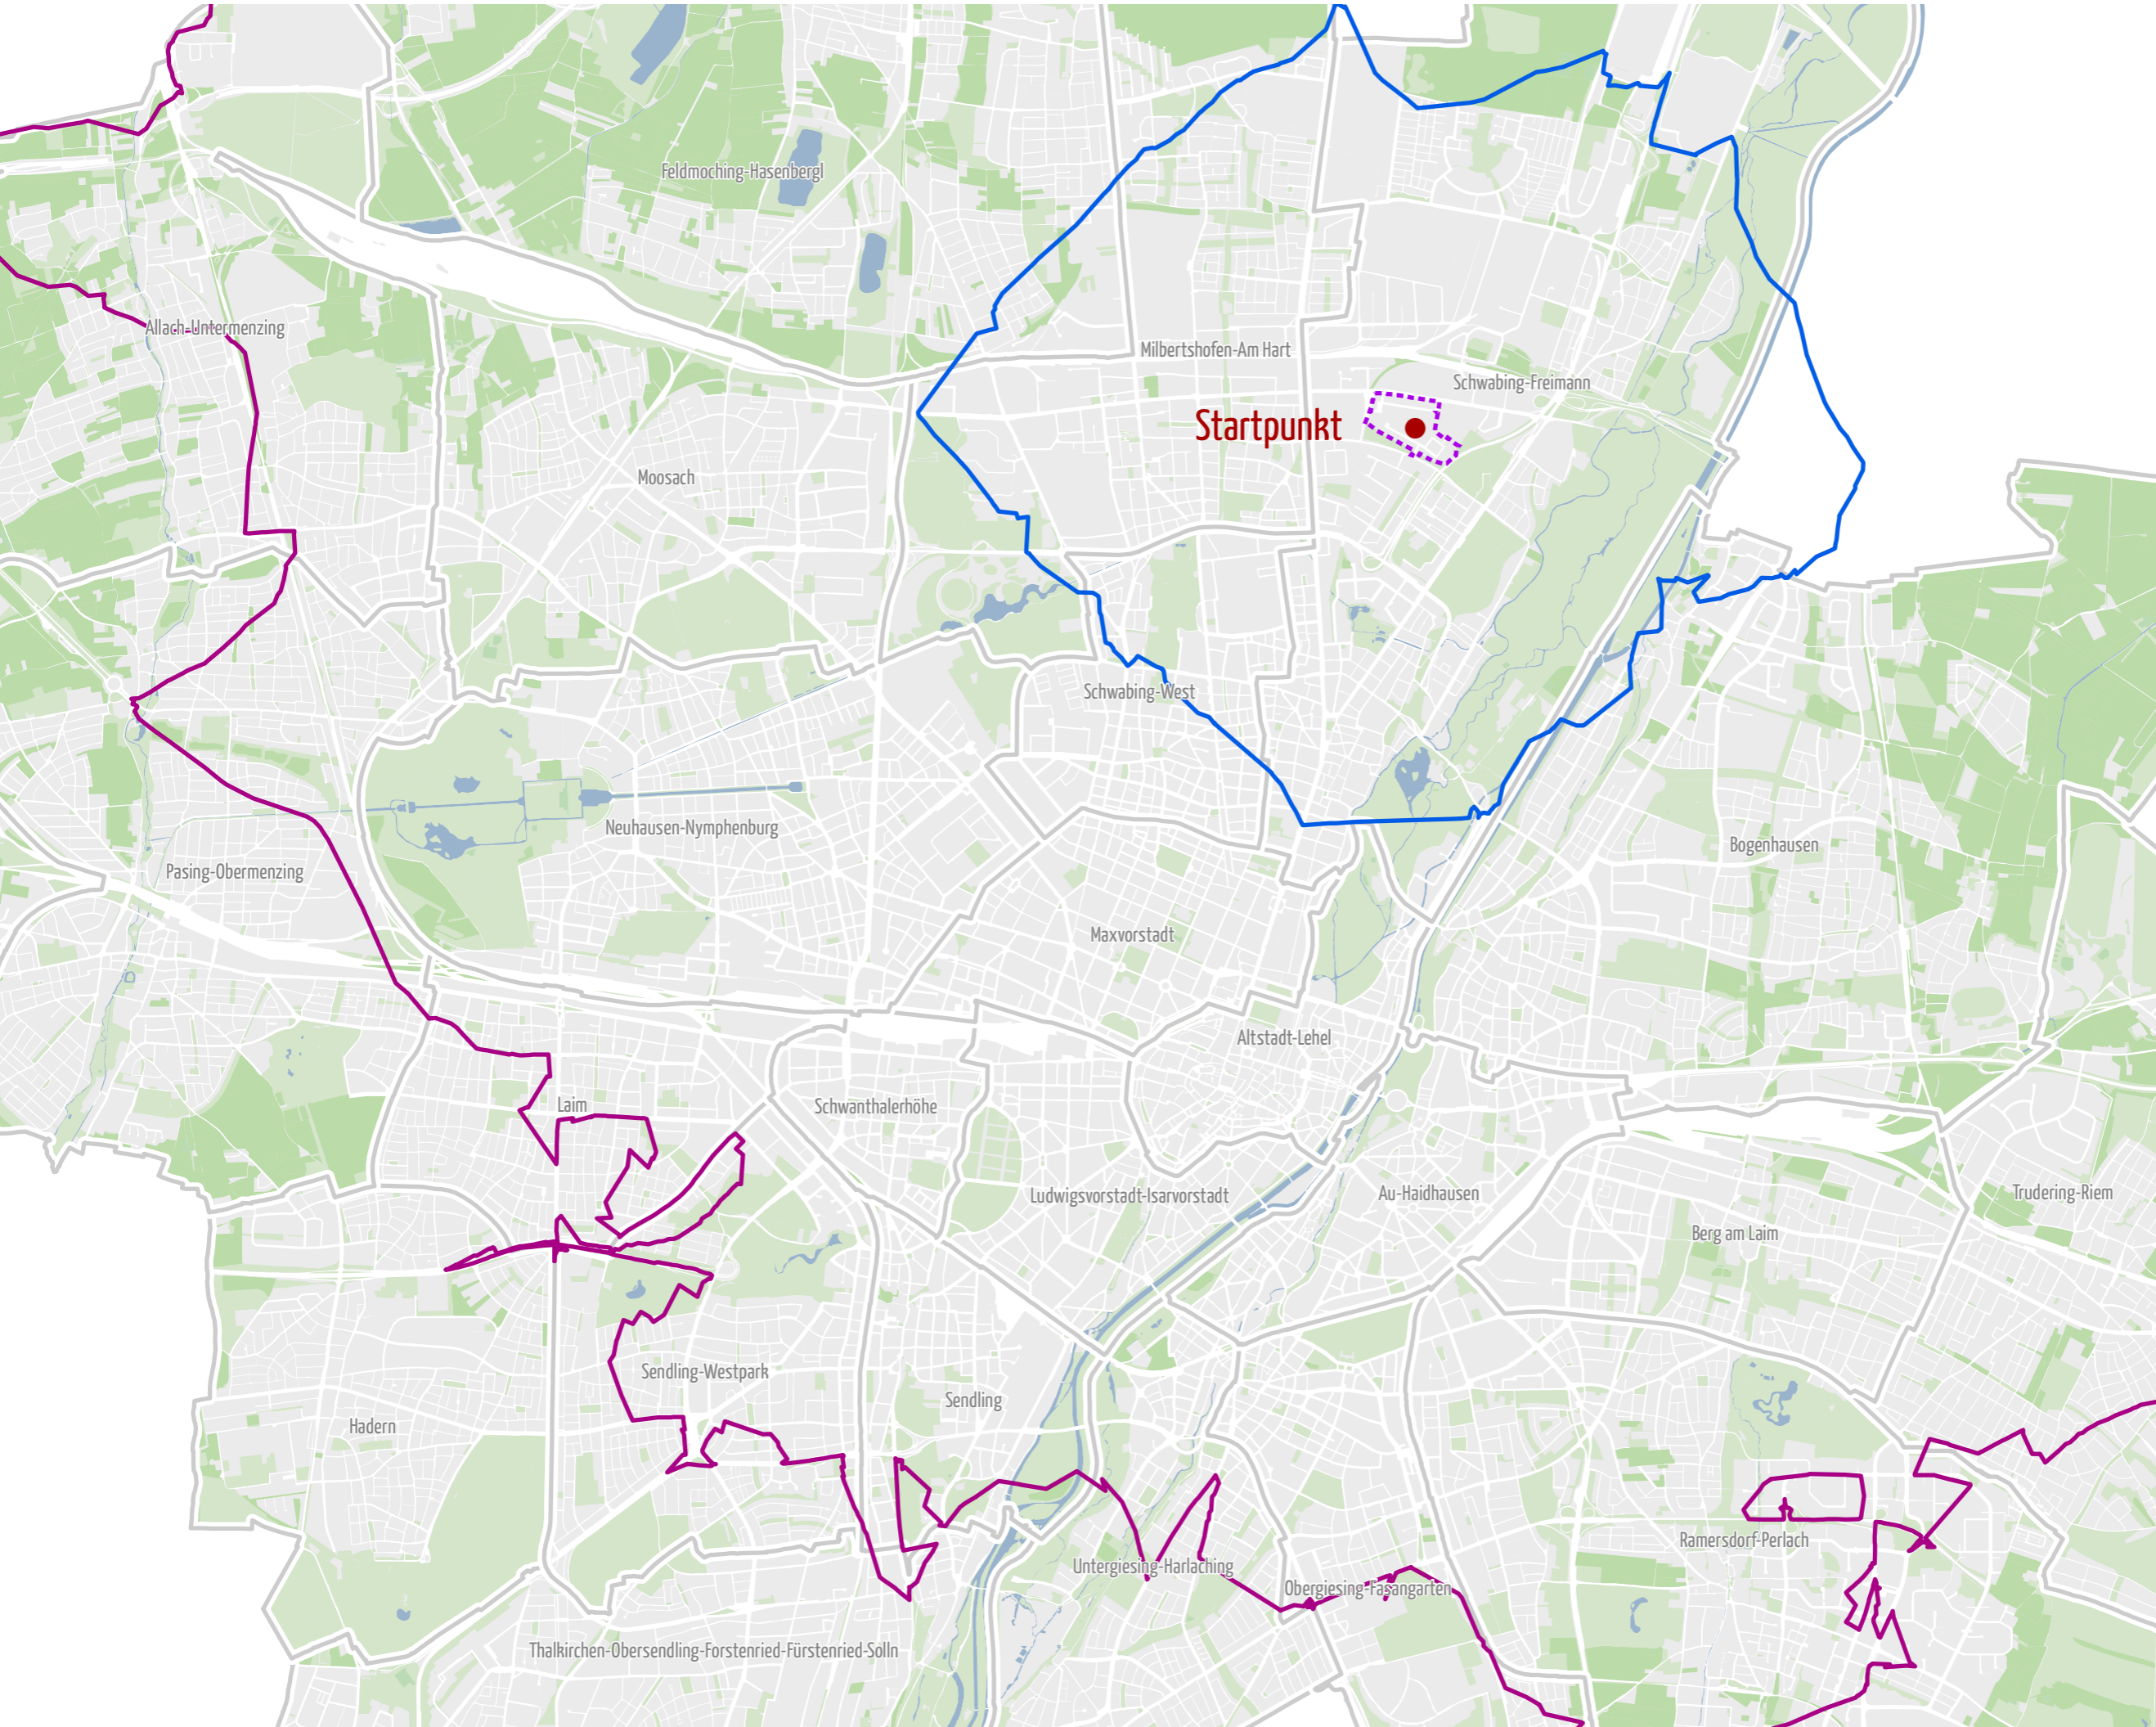

# WOGENO München eG @ Domagkpark

Reichweitenanalyse  
Domagkpark

- Reichweite Auto 15min
- Reichweite Fahrrad 15min
- Umgriff Domagkpark

Karte:  
Jan Schumann  
info@janschumann.de  
www.janschumann.de

Bearbeitung: März 2014  
Datengrundlage: OSM, LHM

Maßstab @ Din-A3: 1:75.000