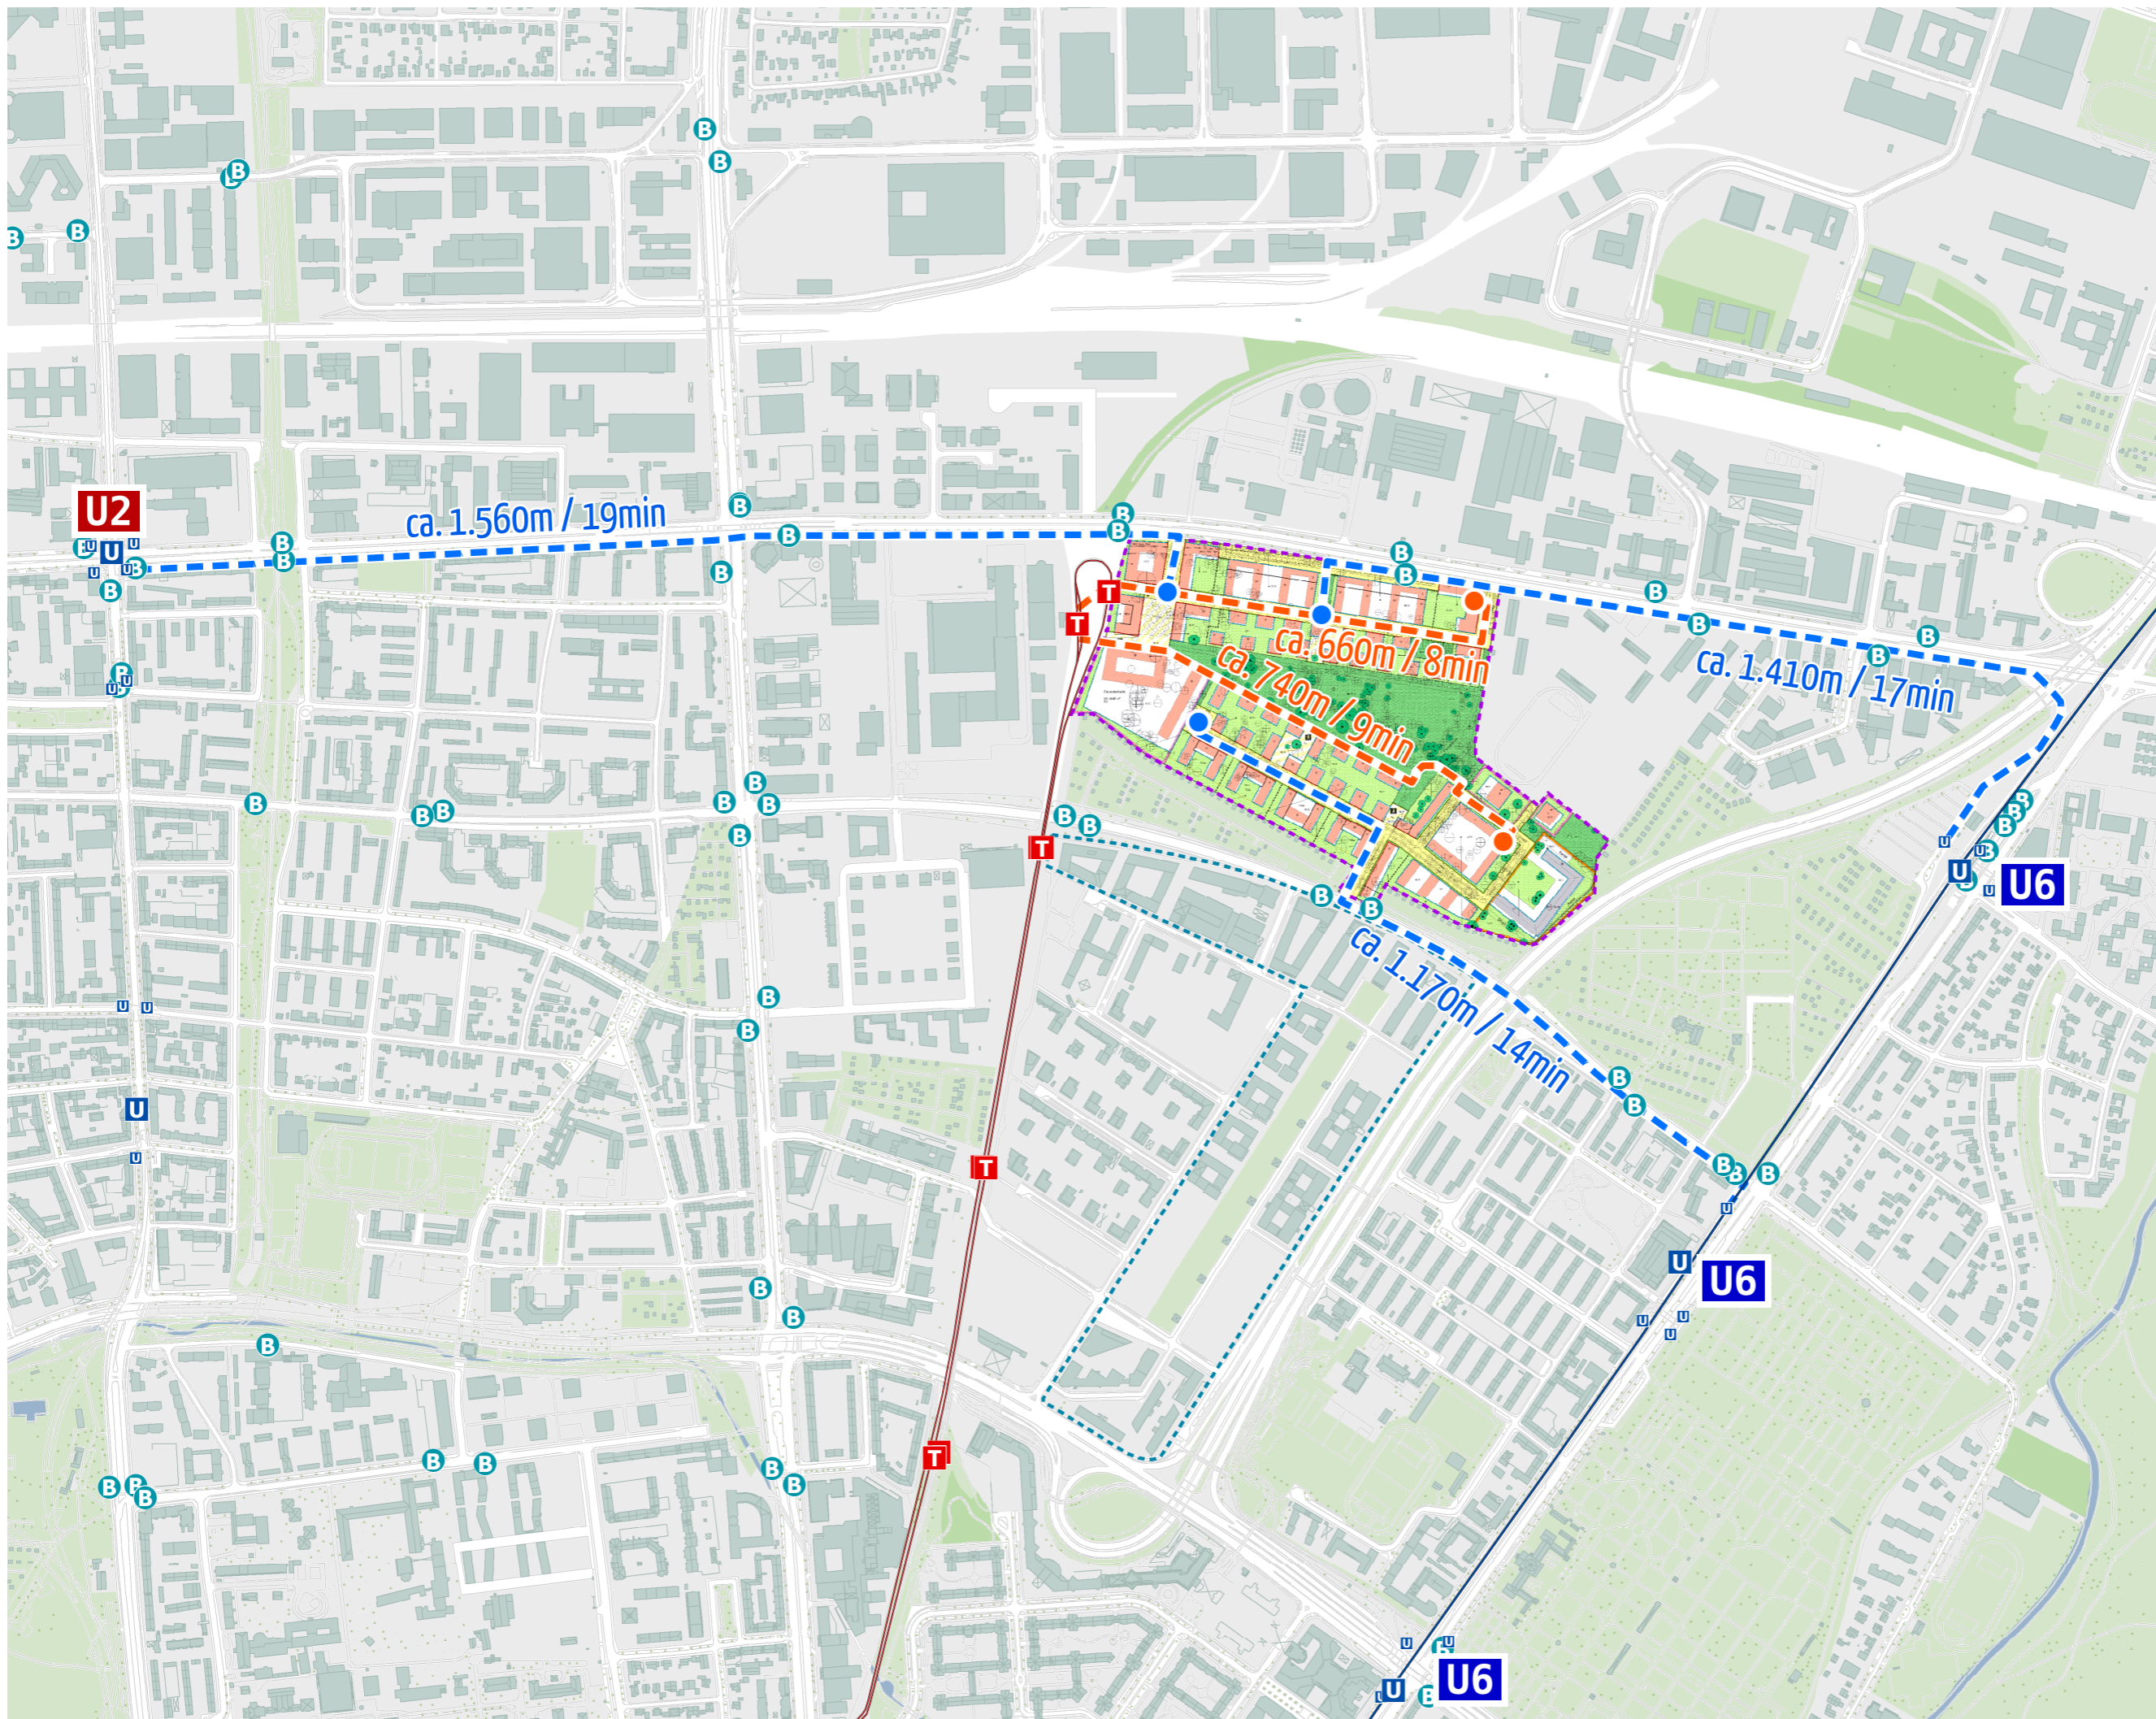

WOGENO München eG @ Domagkpark

Beispielhafte Fußwege-
und Fahrradverbindungen
zur U-Bahn / Tram

-  Umgriff Domagkpark
-  Umgriff Parkstadt Schwabing
-  Fußweg zur U-Bahn
-  Fußweg zur Tram
-  U-Bahn
-  Tram
-  Bus

Karte:
Jan Schumann
info@janschumann.de
www.janschumann.de

Bearbeitung: März 2014
Datengrundlage: OSM, LHM

Maßstab @ Din-A3: 1:13.000